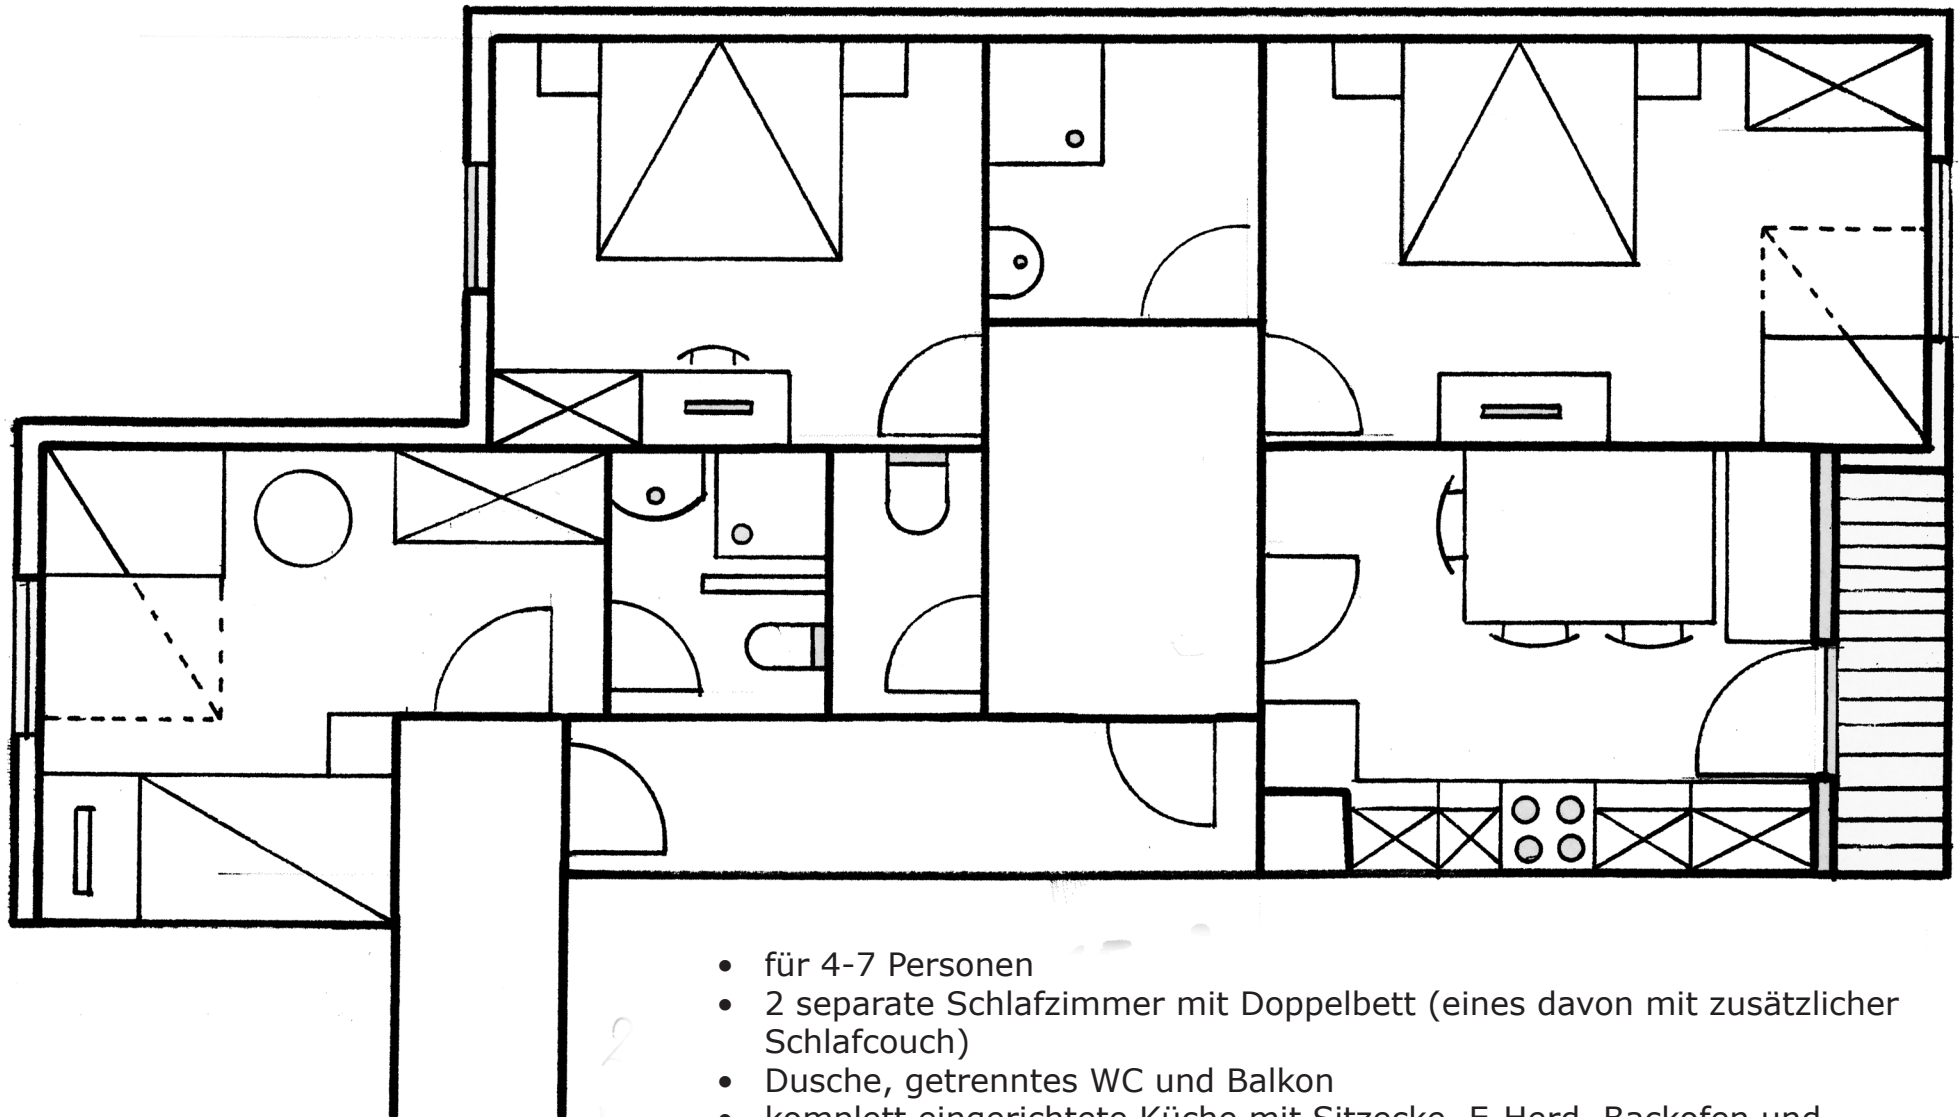

Gerichtsstand Landeck

Ferienwohnung 1 - 65m²

- für 4-7 Personen
- 2 separate Schlafzimmer mit Doppelbett (eines davon mit zusätzlicher Schlafcouch)
- Dusche, getrenntes WC und Balkon
- komplett eingerichtete Küche mit Sitzecke, E-Herd, Backofen und Spülmaschine
- Sat-TV und Internet
- direkt an die Wohnung angrenzend ein weiteres Zimmer für 1-2 Personen mit extra Dusche und WC

Gerichtsstand Landeck

Ferienwohnung 3 - 40m²

- für 2 - 4 Personen
- 1 Doppelzimmer mit Schlafcouch
- Dusche, getrenntes WC und Balkon
- komplett eingerichtete Küche mit Sitzecke, E-Herd, Backofen und Spülmaschine
- Sat-TV, Internet