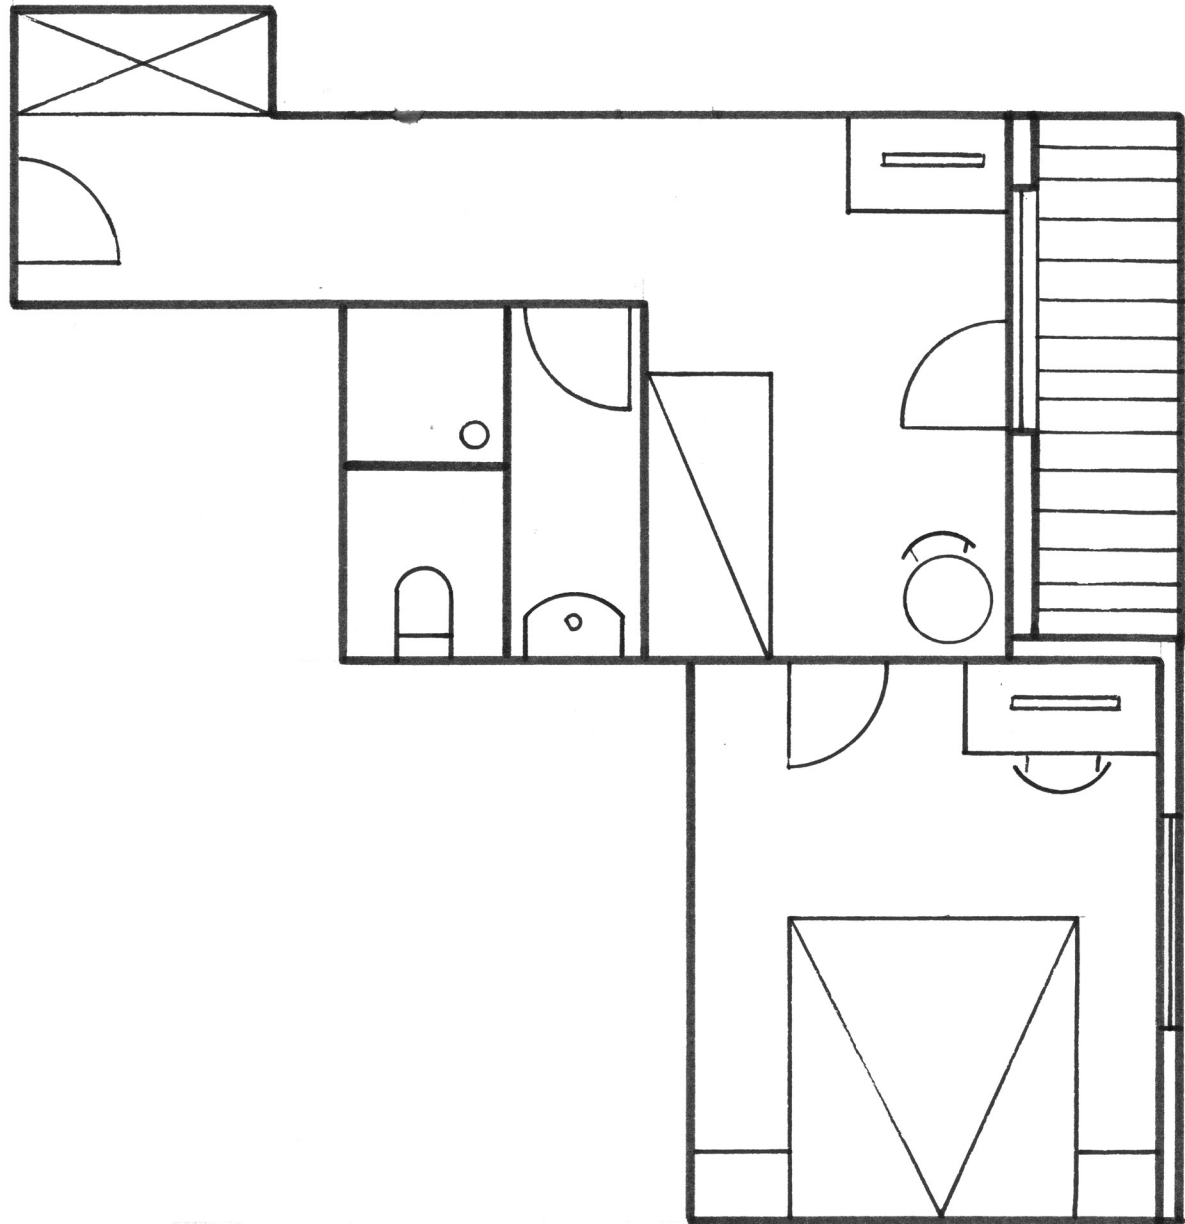

Bei verspäteter Anreise oder vorzeitiger Abreise

verrechnen wir 100 % des Zimmerpreises

ab dem / bis zum vereinbarten Termin.

Die Anzahlung = Stornogebühr!

Gerichtsstand Landeck

Familienzimmer - 30m²

- für 2-3 Personen
- Zimmer mit Doppelbett
- extra Wohn-Schlafzimmer (für die 3. Person)
- Balkon
- Dusche, WC
- Sat-TV, Internet