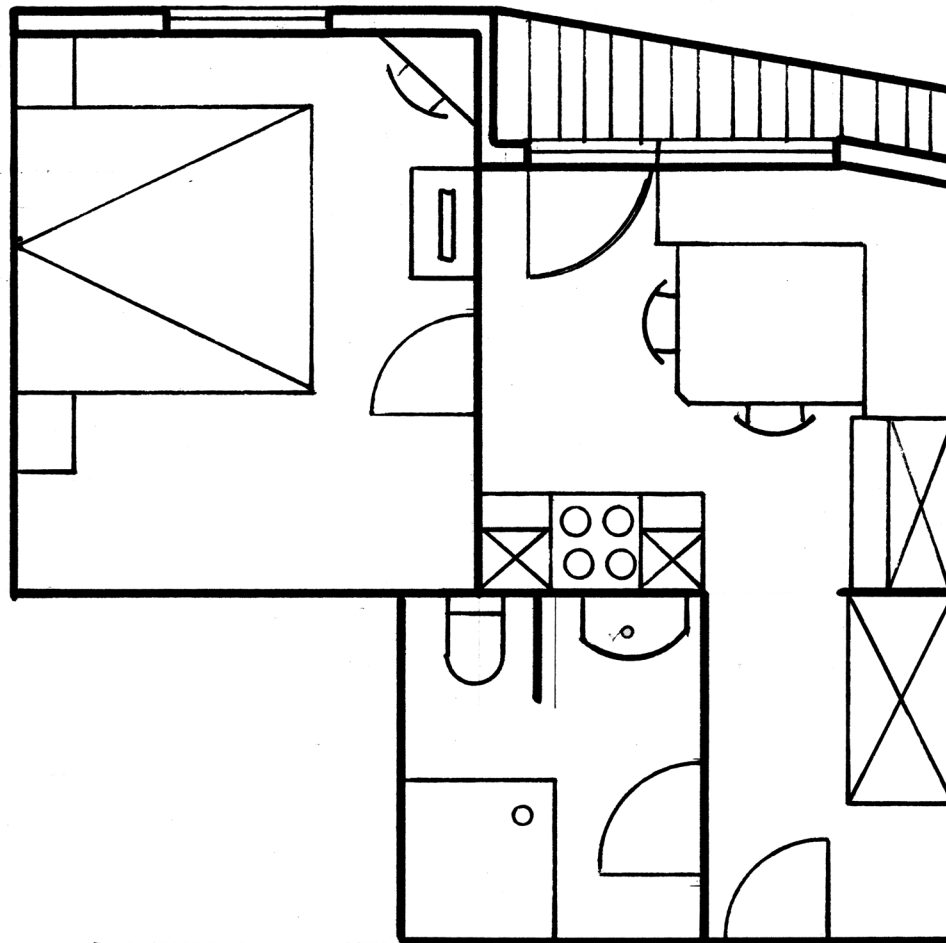

Gerichtsstand Landeck

Ferienwohnung 2 - 30m²

- für 2 Personen
- Zimmer mit Doppelbett
- Balkon
- Dusche, WC
- komplett eingerichtete Küche mit Sitzecke, E-Herd und Mikrowelle
- Sat-TV, Internet

Unsere Preisliste 2023 - 2024 Ferienwohnung 3