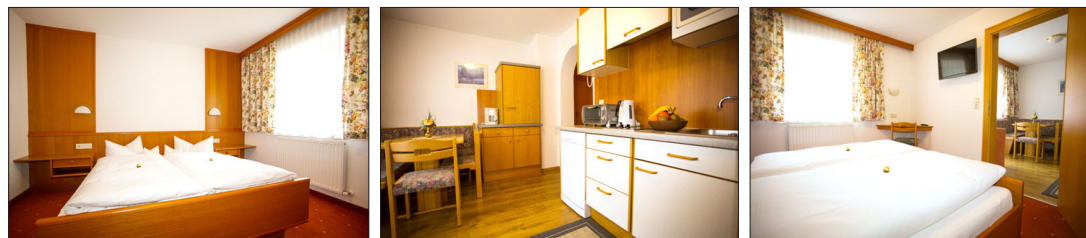

Unsere Preisliste 2024 - 2024 Ferienwohnung 2

Preise pro Tag			
01.10.2023 - 22.12.2023	Herbst	Euro	100,00
22.12.2023 - 06.01.2024	Weihnachten	Euro	110,00
06.01.2024 - 03.02.2024	Winter	Euro	100,00
03.02.2024 - 17.02.2024	Fasching	Euro	110,00
17.02.2024 - 23.03.2024	Winter	Euro	100,00
23.03.2024 - 06.04.2024	Ostern	Euro	110,00
06.04.2024 - 11.05.2024	Frühjahr	Euro	100,00
11.05.2024 - 30.09.2024	Sommer	Euro	90,00

Kurtaxe Winter:

€ 3,00 pro Tag und Person ab 15 Jahre

Kurtaxe Sommer:

€ 2,00 pro Tag und Person ab 15 Jahre

Frühstück möglich, € 15,00 pro Person und Tag

Endreinigung € 40,00

Bei Fixreservierung bitten wir um eine Anzahlung von 30 % des Buchungspreises.

Die dazu benötigten Bankdaten erhalten Sie bei uns.

Bei verspäteter Anreise oder vorzeitiger Abreise verrechnen wir 100 % des Zimmerpreises ab dem / bis zum vereinbarten Termin.

Die Anzahlung = Stornogebühr!

Gerichtsstand Landeck