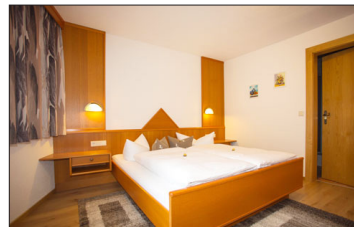

Unsere Preisliste 2023 - 2024 Doppelzimmer

Preise pro Person/Tag inkl. Frühstücksbuffet

01.10.2023 - 22.12.2023	Herbst	Euro	45,00
22.12.2023 - 06.01.2024	Weihnachten	Euro	55,00
06.01.2024 - 03.02.2024	Winter	Euro	50,00
03.02.2024 - 17.02.2024	Fasching	Euro	55,00
17.02.2024 - 23.03.2024	Winter	Euro	50,00
23.03.2024 - 06.04.2024	Ostern	Euro	55,00
06.04.2024 - 11.05.2024	Frühjahr	Euro	50,00
11.05.2024 - 30.09.2024	Sommer	Euro	45,00

Kinder Preise (im Zimmer der Eltern)		Einzelzimmerzuschlag
Bis 5 Jahre	Frei	€ 15,00 pro Tag
6 bis 10 Jahre	€ 30,00	
10 bis 14 Jahre	€ 45,00	
Kinderermäßigung (Eigenes Zimmer)		Kurzaufenthalt (bis 3 Nächte)
Bis 5 Jahre	frei	€ 15,00 pro Tag
6 bis 10 Jahre	€ 35,00	
10 bis 14 Jahre	€ 40,00	

EUR 3,00 Kurtaxe pro Tag und Person ab 15 Jahre Winter / EUR 2,00 Sommer

Bei Fixreservierung bitten wir um eine Anzahlung von 30 % des Buchungspreises.

Die dazu benötigten Bankdaten erhalten Sie bei uns.

Bei verspäteter Anreise oder vorzeitiger Abreise

verrechnen wir 100 % des Zimmerpreises

ab dem / bis zum vereinbarten Termin.

Die Anzahlung = Stornogebühr!

Gerichtsstand Landeck